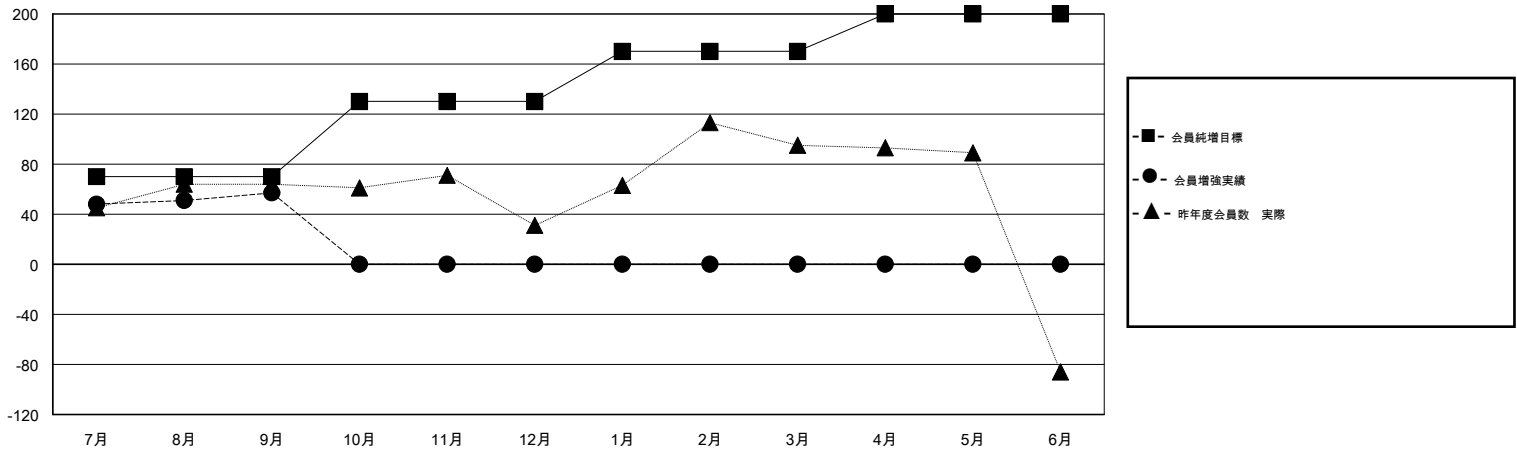

# MONTHLY MEMBERSHIP PROGRESS REPORT

District 337 A

Results as of: 9/30/2019

GMT:

地域 JAPAN

GMT会則地域

クラブ				名			
結果: 2019-2020				結果: 2019-2020			
四半期	新クラブ目標	新クラブ	解散クラブ	四半期	会員純増目標	会員増強実績	退会者(転籍を含む) 実際
7月/8月/9月	0	0	0	7月/8月/9月	70	120	60
10月/11月/12月	0	0	0	10月/11月/12月	60	0	0
1月/2月/3月	1	0	0	1月/2月/3月	40	0	0
4月/5月/6月	1	0	0	4月/5月/6月	30	0	0

新クラブ目標及び実績累計

会員目標及び実績累計

解散クラブ: 0	62 CLUBS OF 118 一名以上の新会員を登録	男女別
退会者	<a href="#">会員累計データを見るには、ここをクリック</a>	男性 3,742 (72.39%)
物故会員 5		女性 1,427 (27.61%)
クラブ解散 0		世帯主/家族会員合計 1,868
その他 55		国際会費半額の家族会員 1,019
合計 60		